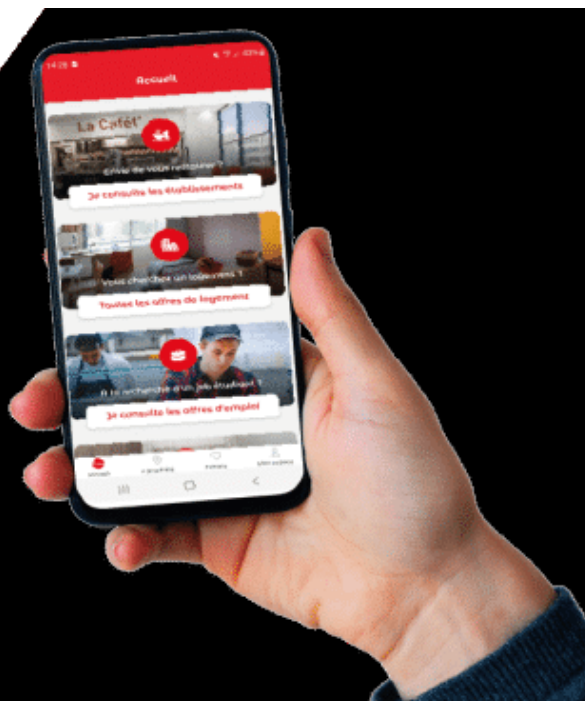

Crous Mobile

Publié le 9 janvier 2023, Mis à jour le 9 janvier 2023

CROUS MOBILE L'APPLICATION DES CROUS

Besoin d'informations sur le logement ?
Envie de savoir où et quand manger tous les jours ?
Besoin de rechercher un lieu ou de s'y rendre ?
Informations sur les jobs ?

L'application Crous Mobile répond à toutes vos questions !

Menus des RU, logements, itinéraires, géolocalisation, services du Crous, contacts, actus (dates culturelles...), horaires...

Tout est dans l'appli du Crous !

L'application Crous Mobile est éditée par :

Le Centre national des oeuvres universitaires et scolaires

Crous

60 Bd du Lycée

Batiment CNOUS-CNED

**RÉPUBLIQUE
FRANÇAISE**

*Liberté
Égalité
Fraternité*

Crous Mobile