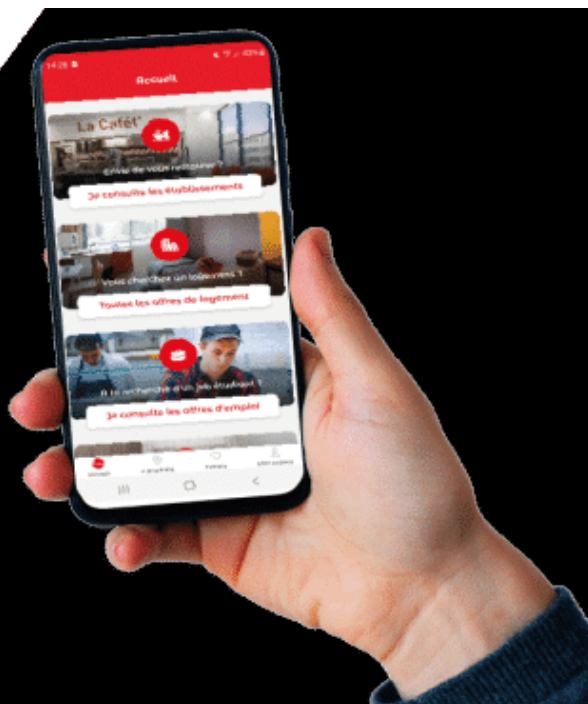

Crous Mobile

Publié le 9 janvier 2023, Mis à jour le 9 janvier 2023

CROUS MOBILE L'APPLICATION DES CROUS

Besoin d'informations sur le logement ?

Envie de savoir où et quand manger tous les jours ?

Besoin de rechercher un lieu ou de s'y rendre ?

Informations sur les jobs ?

L'application Crous Mobile répond à toutes vos questions !

Menus des RU, logements, itinéraires, géolocalisation, services du Crous, contacts, actus (dates culturelles...), horaires...

Tout est dans l'appli du Crous !

L'application Crous Mobile est éditée par :

Le Centre national des oeuvres universitaires et scolaires

Crous

60 Bd du Lycée

Batiment CNOUS-CNED

**RÉPUBLIQUE
FRANÇAISE**

*Liberté
Égalité
Fraternité*