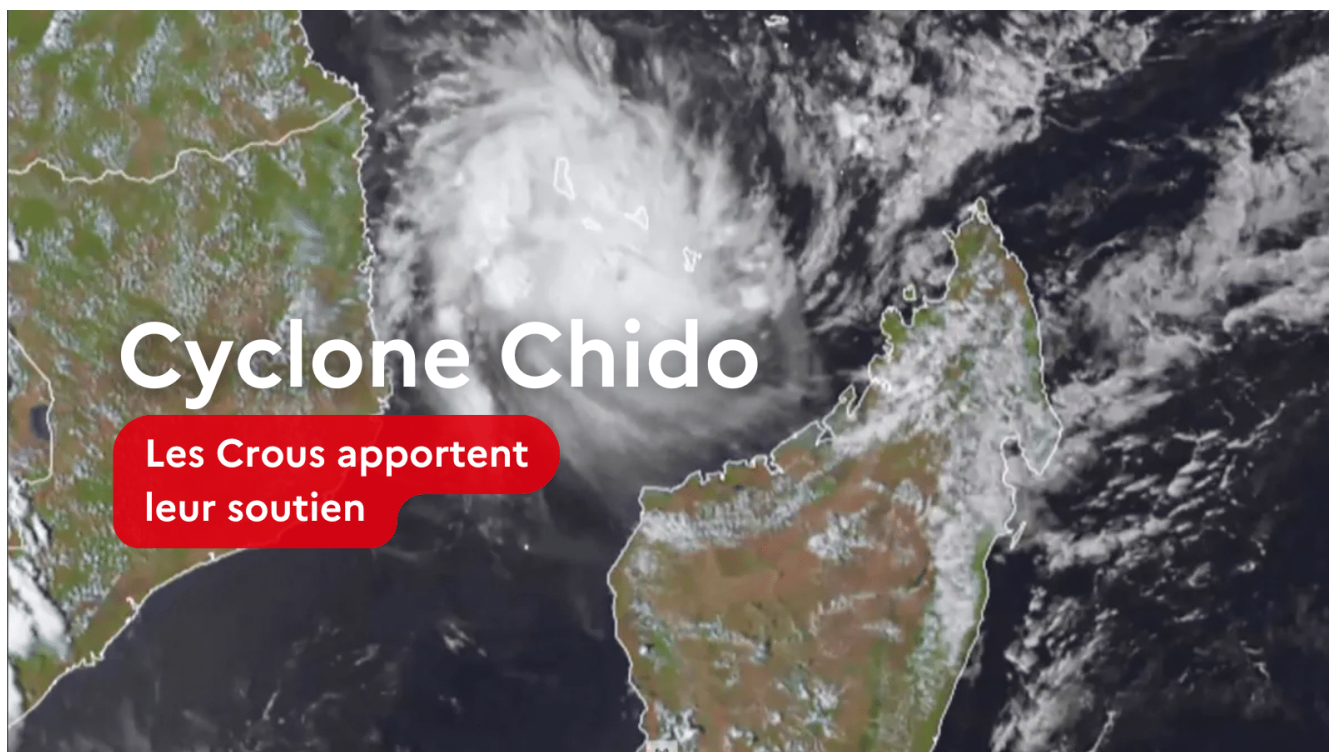

Solidarité avec Mayotte

Publié le 16 décembre 2024, Mis à jour le 16 décembre 2024
Catégorie(s) : Les Crous

SUITE AU VIOLENT CYCLONE CHIDO QUI A FRAPPÉ MAYOTTE SAMEDI ET DIMANCHE DERNIERS, LE RÉSEAU DES CROUS EXPRIME SA PLEINE ET ENTIÈRE SOLIDARITÉ ET PRÉSENTE SES CONDOLÉANCES AUX FAMILLES DES VICTIMES. BÉNÉDICTE DURAND, PRÉSIDENTE DU CNOUS, ASSURE SON SOUTIEN ENVERS LES ÉQUIPES DU CROUS DE LA RÉUNION ET DE MAYOTTE ET ENVERS LES ÉTUDIANTS.